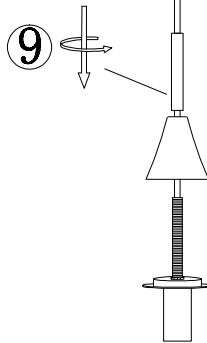

GLOBO

LIGHTING

www.globo-lighting.com

B

15576H

1x MAX 9W LED E14
230V~ 50Hz

GLOBO Handels GmbH
Gewerbestr. 3
A-9184 Sankt Peter
Austria