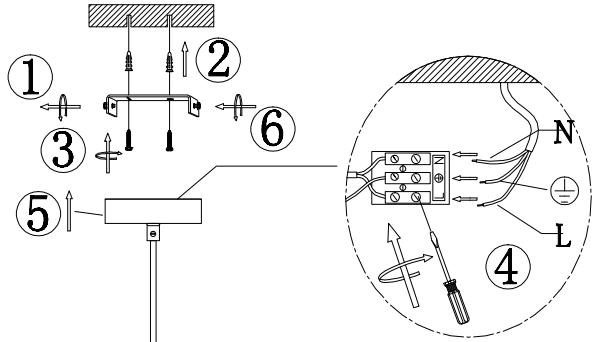

GLOBO

LIGHTING

www.globo-lighting.com

B

15576H

1x MAX 9W LED E14
230V~ 50Hz

GLOBO Handels GmbH
Gewerbestr. 3
A-9184 Sankt Peter
Austria